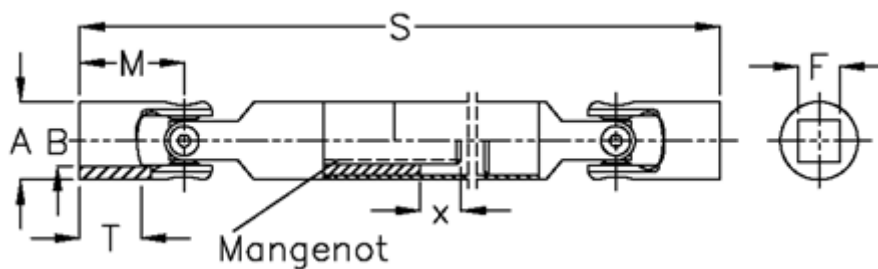

Varenummer: 076321043  
Beskrivelse: Krydsled med udtræk 0.632.104.003  
S=294 X=90 Firkant 16H9, nåleleje

## Mål

A	= 32
F	= 16
M	= 43
Mangenot	= 6x16x20
MD max. Nm	= 40
s	= 294
T	= 25
x	= 90